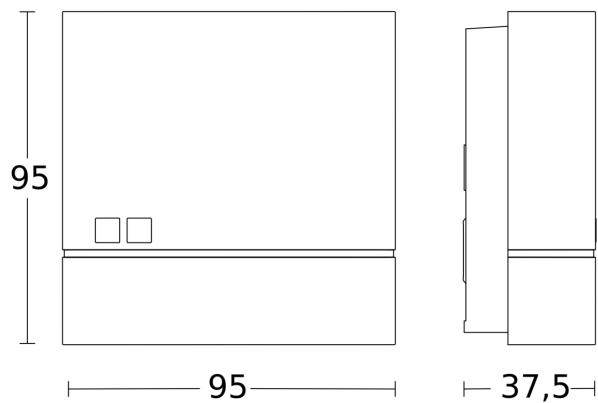

Interruttore crepuscolare

NightmatIQ

antracite

EAN 4007841 066130

Art. n. 066130

Disegno

Schema elettrico